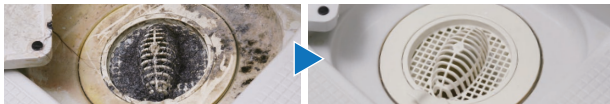

優待価格^{※1}の
お知らせ

※1:優待価格は通年ご利用いただける価格となります。

浴室クリーニング

優待価格 一式 **14,850円** (税込)

<クリーニング範囲> ●浴槽 ●天井 ●照明 ●窓(室内側のみ) ●蛇口 ●シャワー ●壁面 ●床 ●扉 ●鏡 ●換気扇フィルター ●換気扇カバー(内部は含まず)
<所要目安時間> 約2時間

※窓外面はサービスに含まれません。※鏡やタイルについた強固な水アカ除去はオプションにてご注文ください。サービス内容によっては追加料金が発生します。※強固な水アカ除去は0.5㎡ごとの施工となります。